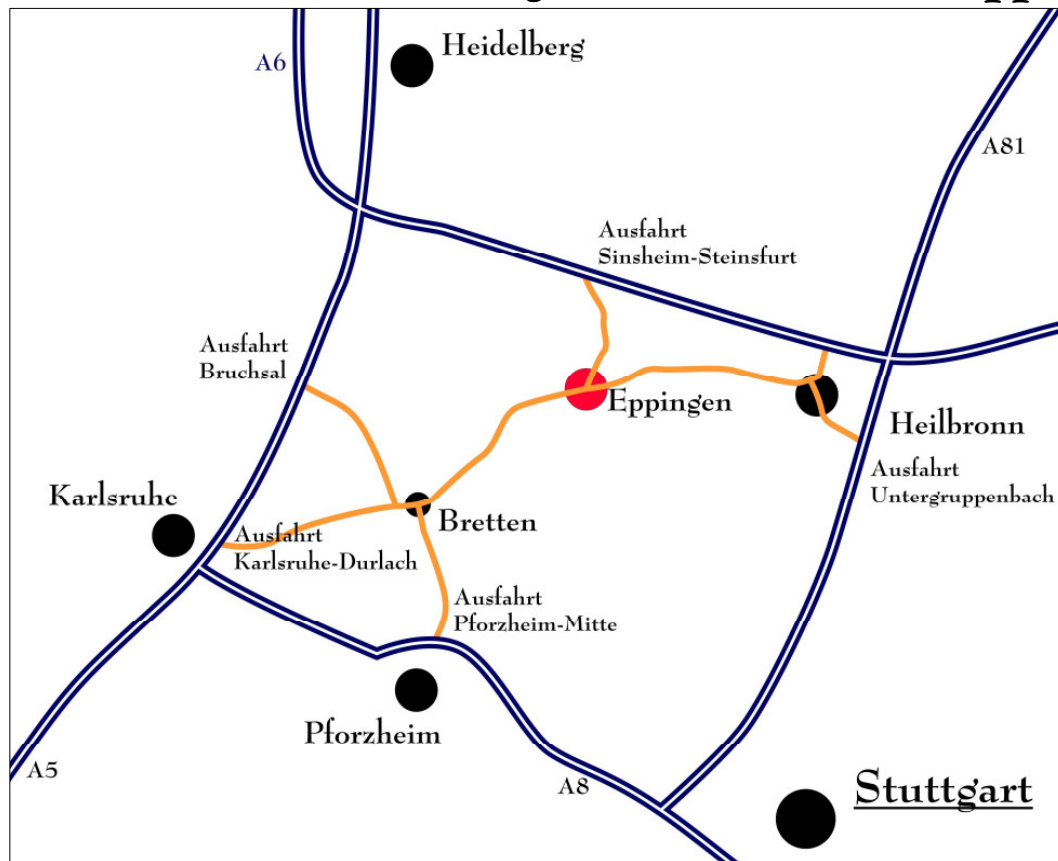

Anfahrtsbeschreibung zur Raußmühle Eppingen

Nutzen Sie von der B293 die Abfahrt Eppingen-West. Parkmöglichkeiten finden Sie in der Raußmühlstraße und im angrenzenden Industriegebiet. Von dort ist es nur ein kurzer Fußweg zur Raußmühle.

Anreise mit der Bahn

Ab **Bahnhof Eppingen** folgen Sie der Bahnhofstr. & dem Postweg entlang der Bahnlinie zur Haltestelle Eppingen West (ca. 900m).

Ab **Eppingen-West** folgen Sie der Tulla-Str. & dem Sulzfelder Weg (entlang der Bahnlinie auf asphaltiertem Weg) und erreichen nach ca. 1km die Raußmühle.