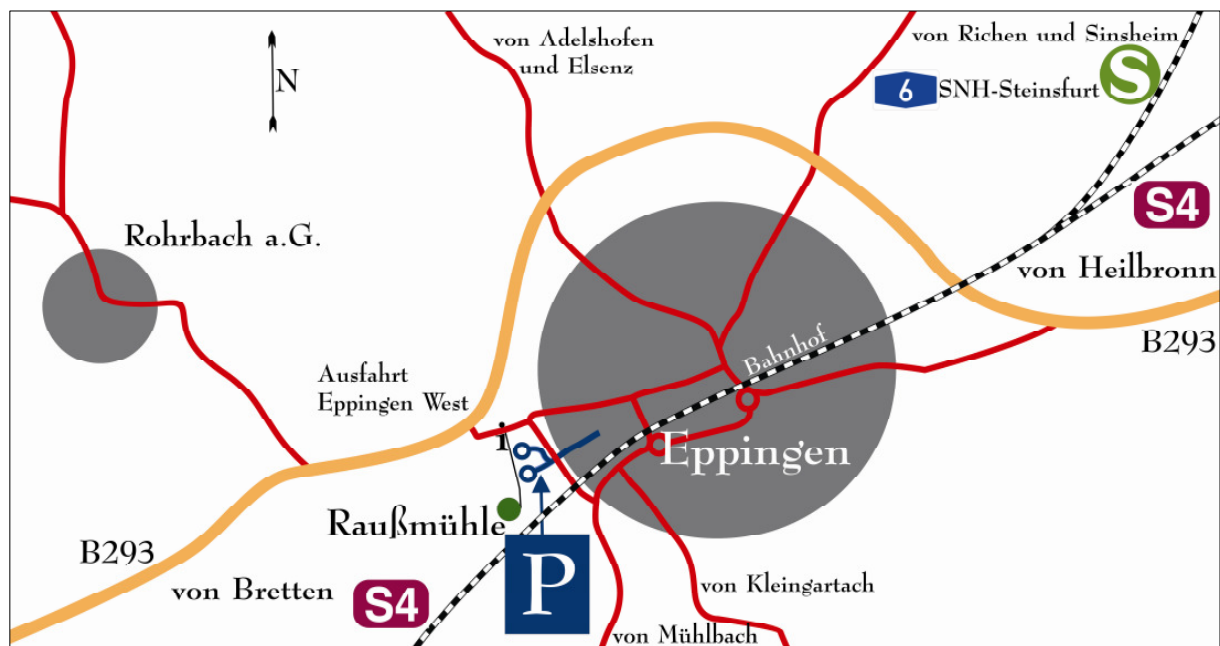

Anfahrtsbeschreibung zur Raußmühle Eppingen

Nutzen Sie von der B293 die Abfahrt Eppingen-West. Parkmöglichkeiten finden Sie in der Raußmühlstraße und im angrenzenden Industriegebiet. Von dort ist es nur ein kurzer Fußweg zur Raußmühle.

Anreise mit der Bahn

Ab **Bahnhof Eppingen** folgen Sie der Bahnhofstr. & dem Postweg entlang der Bahnlinie zur Haltestelle Eppingen West (ca. 900m).

Ab **Eppingen-West** folgen Sie der Tulla-Str. & dem Sulzfelder Weg (entlang der Bahnlinie auf asphaltiertem Weg) und erreichen nach ca. 1km die Raußmühle.